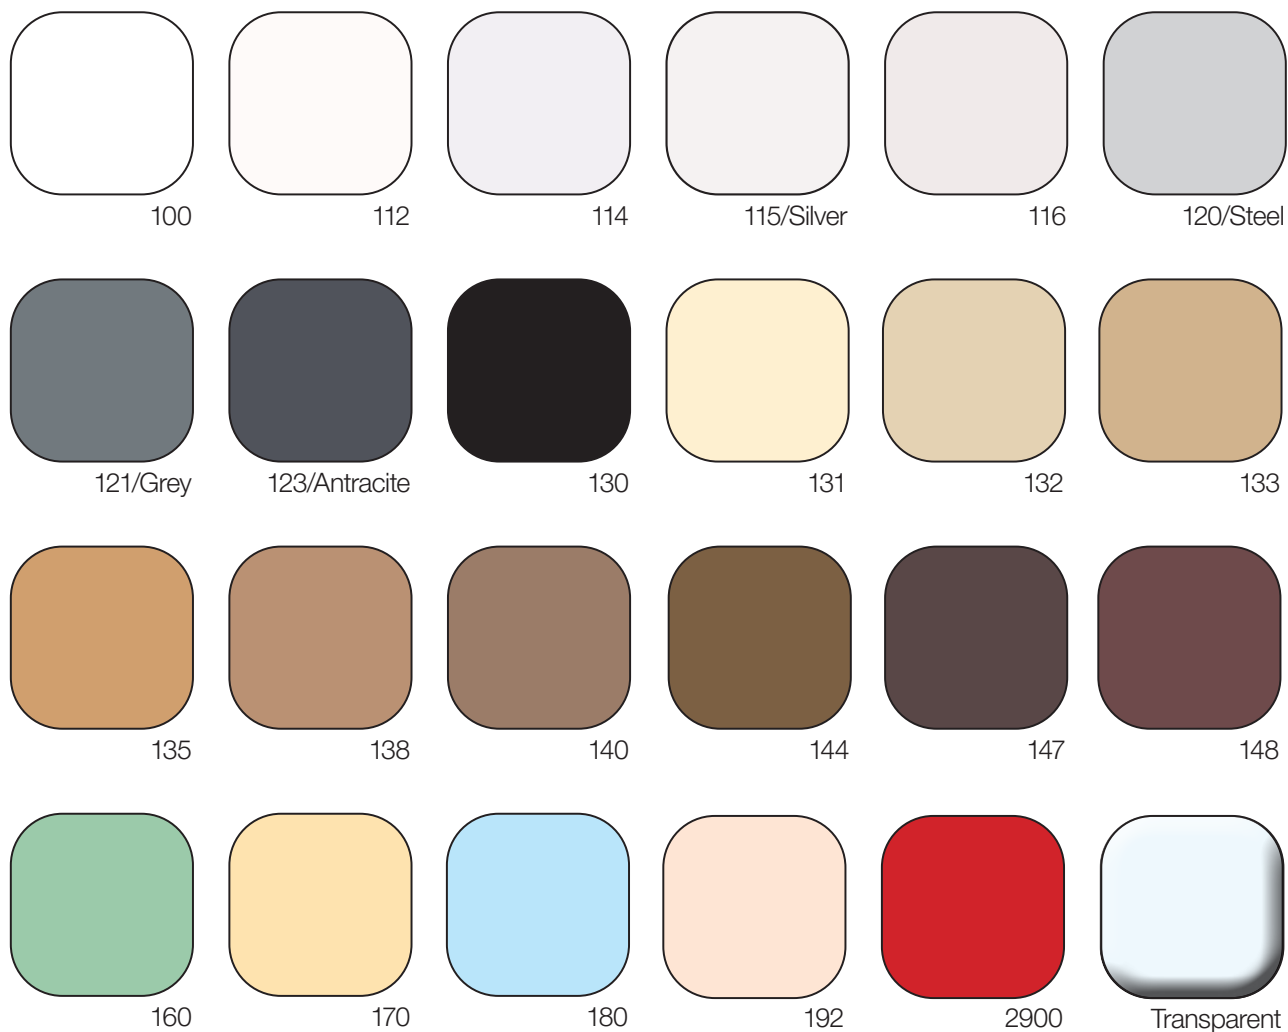

supersil fargekart

Fugefargen er av stor betydning for uttrykket av det ferdige resultatet.

miras supersil er tilgjengelig i følgende farger:

Digitale fargekart og trykksaker kan ikke gjengi farge og tekstur 100% riktig. Fargekartet er derfor kun veiledende. Se evt. fargeprøver hos din forhandler.