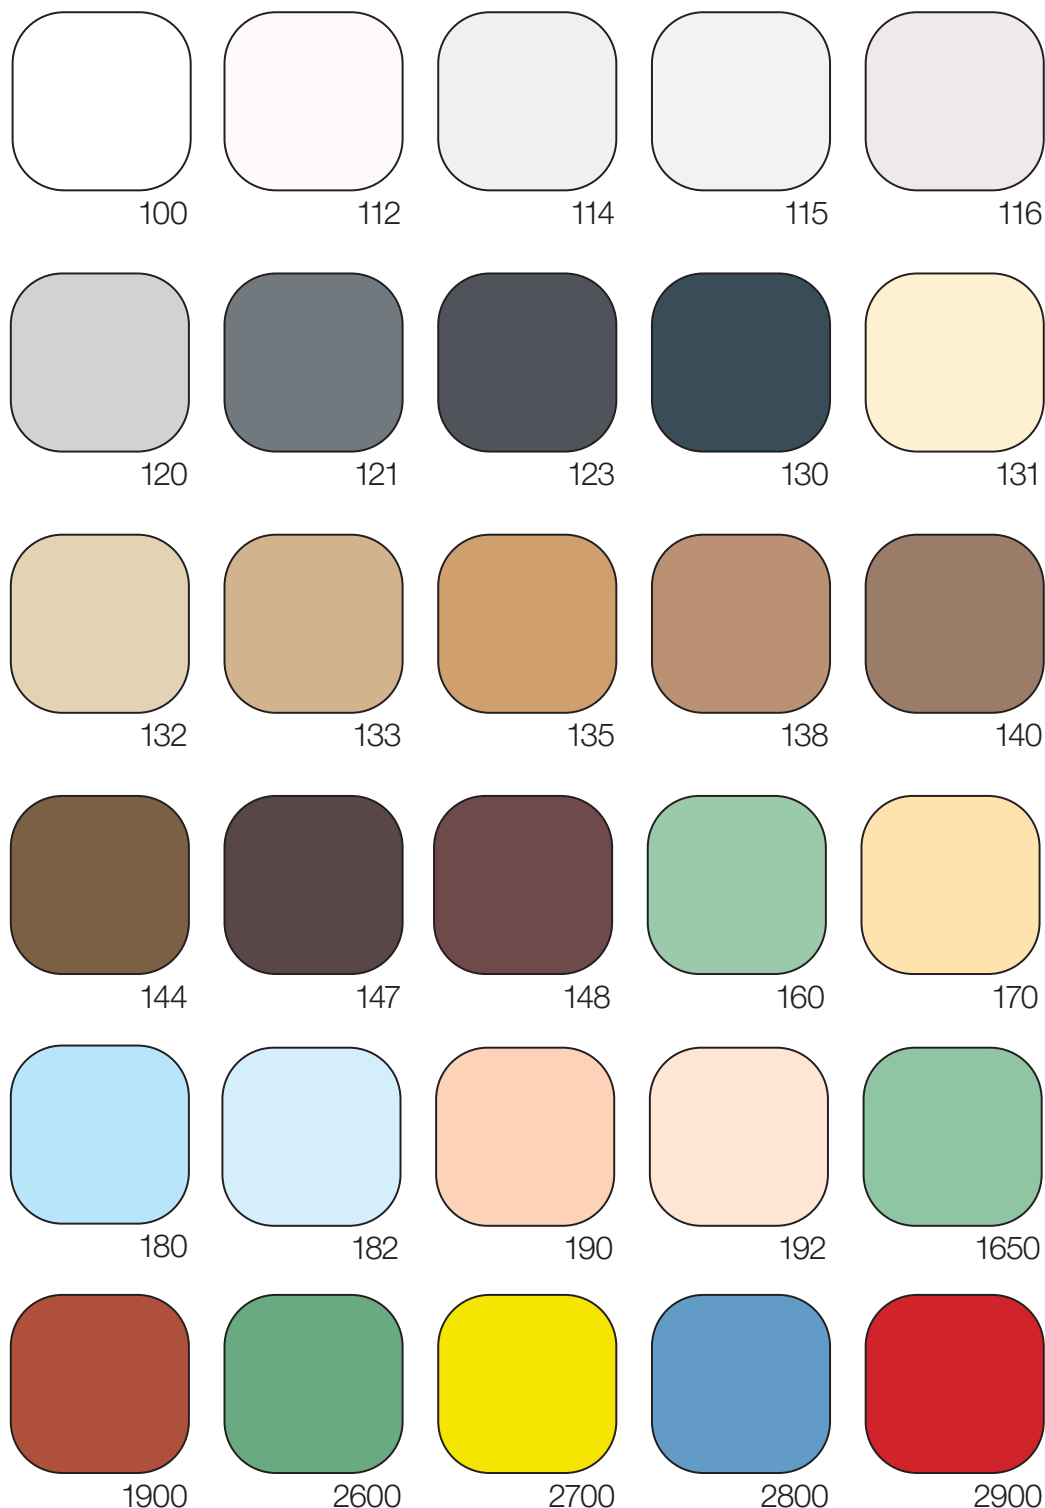

mira fugefarver

Fugefarven har stor betydning for udtrykket af det færdige resultat.

I miras sortiment af fugefarver får du mere end 30 farver at vælge imellem.

Digitale farvekort og tryksager kan ikke gengive farve og struktur 100 % korrekt. Farvekortet er derfor kun vejledende. Rekvirer evt. farveprøver fra mira.

Signaturforklaring:

M: mastic **R:** rustic **S:** supercolour

X: supercolour excellent **P:** project **Mp:** 3650 multipox

mira

supercolour fugefarver

Fugefarven har stor betydning for udtrykket af det færdige resultat.
miras supercolour fås i følgende farver:

Digitale farvekort og tryksager kan ikke gengive farve og struktur 100 % korrekt.
Farvekortet er derfor kun vejledende. Rekvirer evt. farveprøver fra mira.

mira

mastic fugefarver

Fugefarven har stor betydning for udtrykket af det færdige resultat.
miras mastic fås i følgende farver:

Fugefarven har stor betydning for udtrykket af det færdige resultat.
miras supercolour excellent fås i følgende farver:

White

Silver

Steel

Grey

Anthracite

Black

Digitale farvekort og tryksager kan ikke gengive farve og struktur 100 % korrekt.
Farvekortet er derfor kun vejledende. Rekvirer evt. farveprøver fra mira.