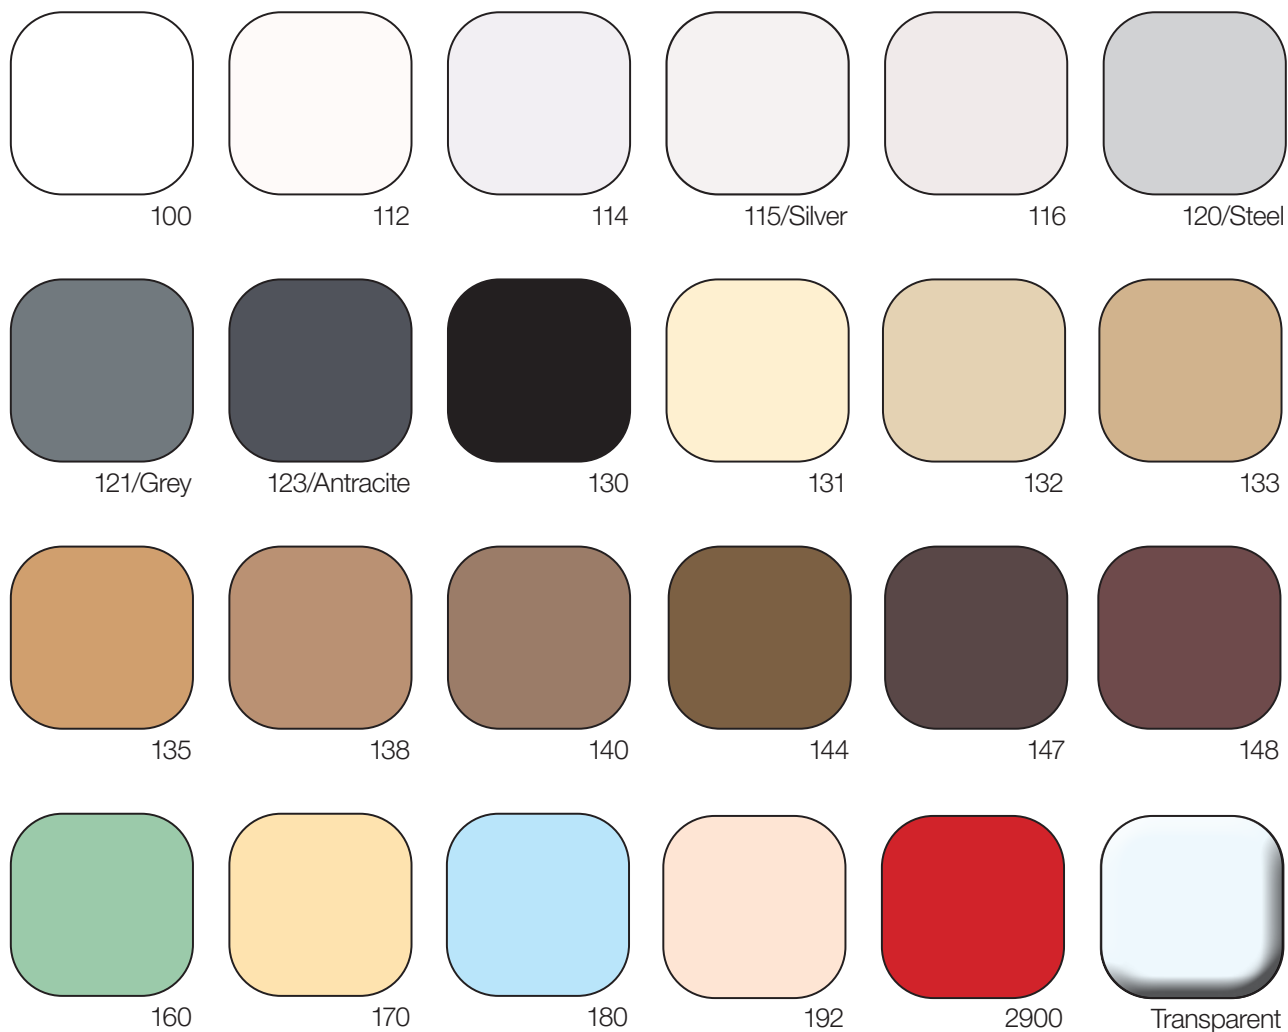

supersil farvekort

Fugefarven har stor betydning for udtrykket af det færdige resultat.
miras supersil fås i følgende farver:

Digitale farvekort og tryksager kan ikke gengive farve og struktur 100 % korrekt.
Farvekortet er derfor kun vejledende. Se evt. farveprøver hos din forhandler.