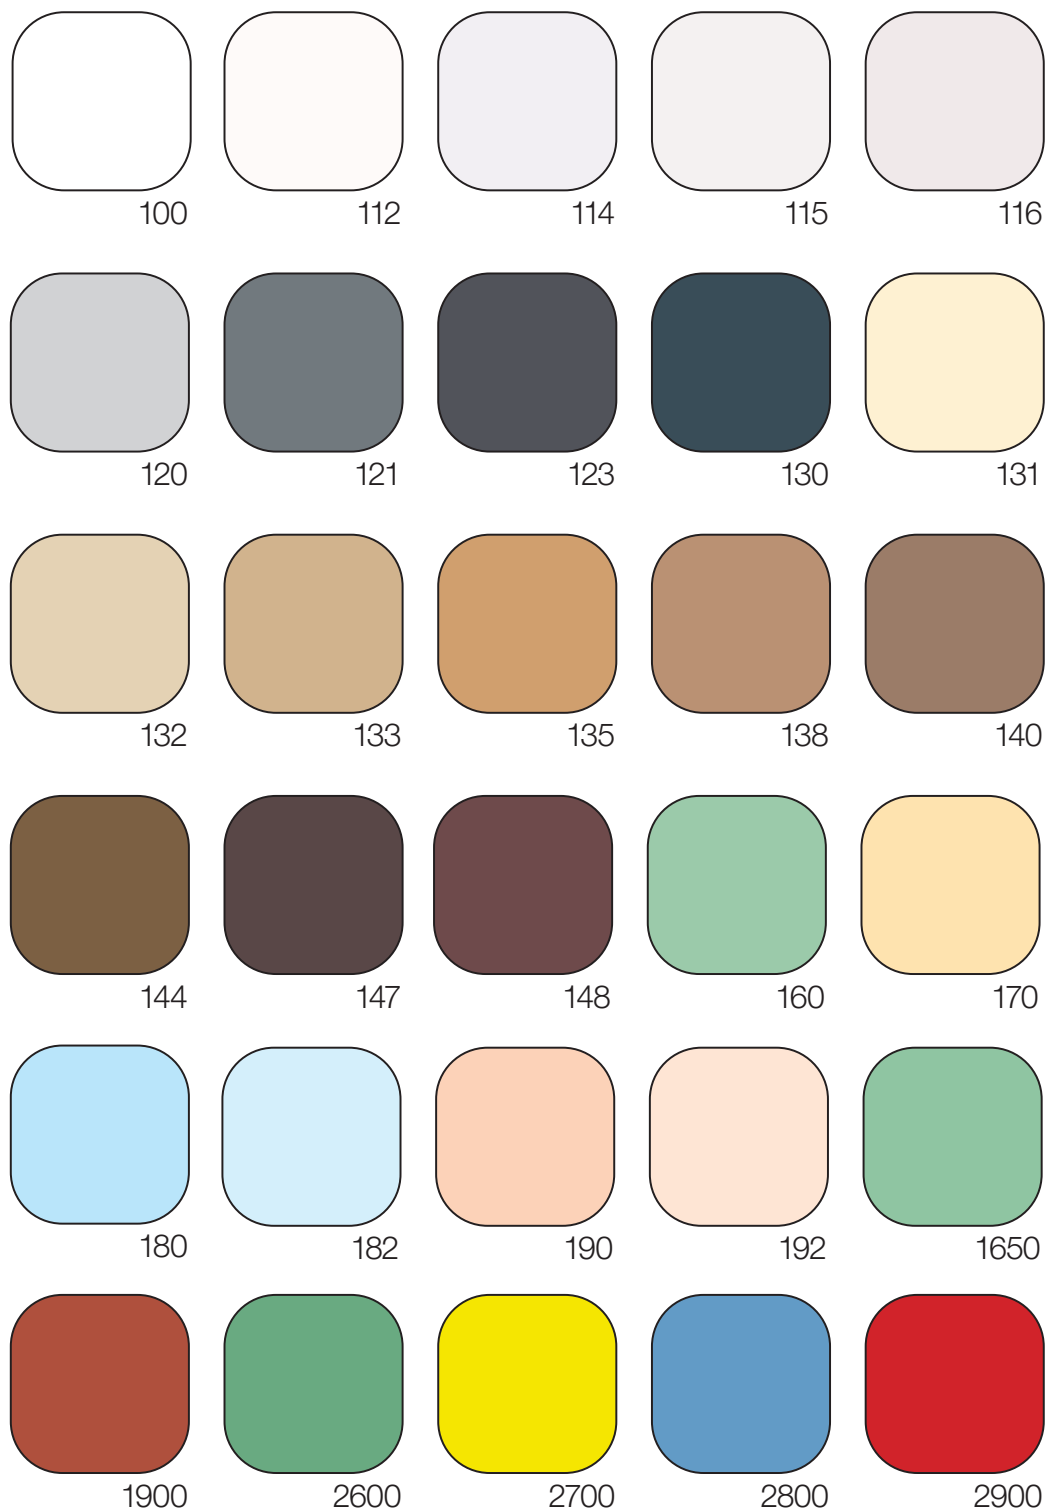

# mira fugefarger

Fugefargen er av stor betydning for uttrykket av det ferdige resultatet.  
I miras utvalg av fugefarger får du mer enn 30 farger å velge mellom.

Digitale fargekart og trykksaker kan ikke gjengi farge og tekstur 100% riktig.  
Fargekartet er derfor kun veiledende. Be evt. om fargeprøver fra mira.

# supercolour fugefarger

Fugefargen er av stor betydning for uttrykket av det ferdige resultatet.  
miras supercolour er tilgjengelig i følgende farger:

Digitale fargekart og trykksaker kan ikke gjengi farge og tekstur 100% riktig.  
Fargekartet er derfor kun veiledende. Be evt. om fargeprøver fra mira.

130

131

Digitale fargekart og trykksaker kan ikke gjengi farge og tekstur 100% riktig.  
Fargekartet er derfor kun veiledende. Be evt. om fargeprøver fra mira.

**mira**

# rustic fugefarger

Fugefargen er av stor betydning for uttrykket av det ferdige resultatet.  
miras rustic er tilgjengelig i følgende farger:

115

120

121

123

130

Digitale fargekart og trykksaker kan ikke gjengi farge og tekstur 100% riktig.  
Fargekartet er derfor kun veiledende. Be evt. om fargeprøver fra mira.