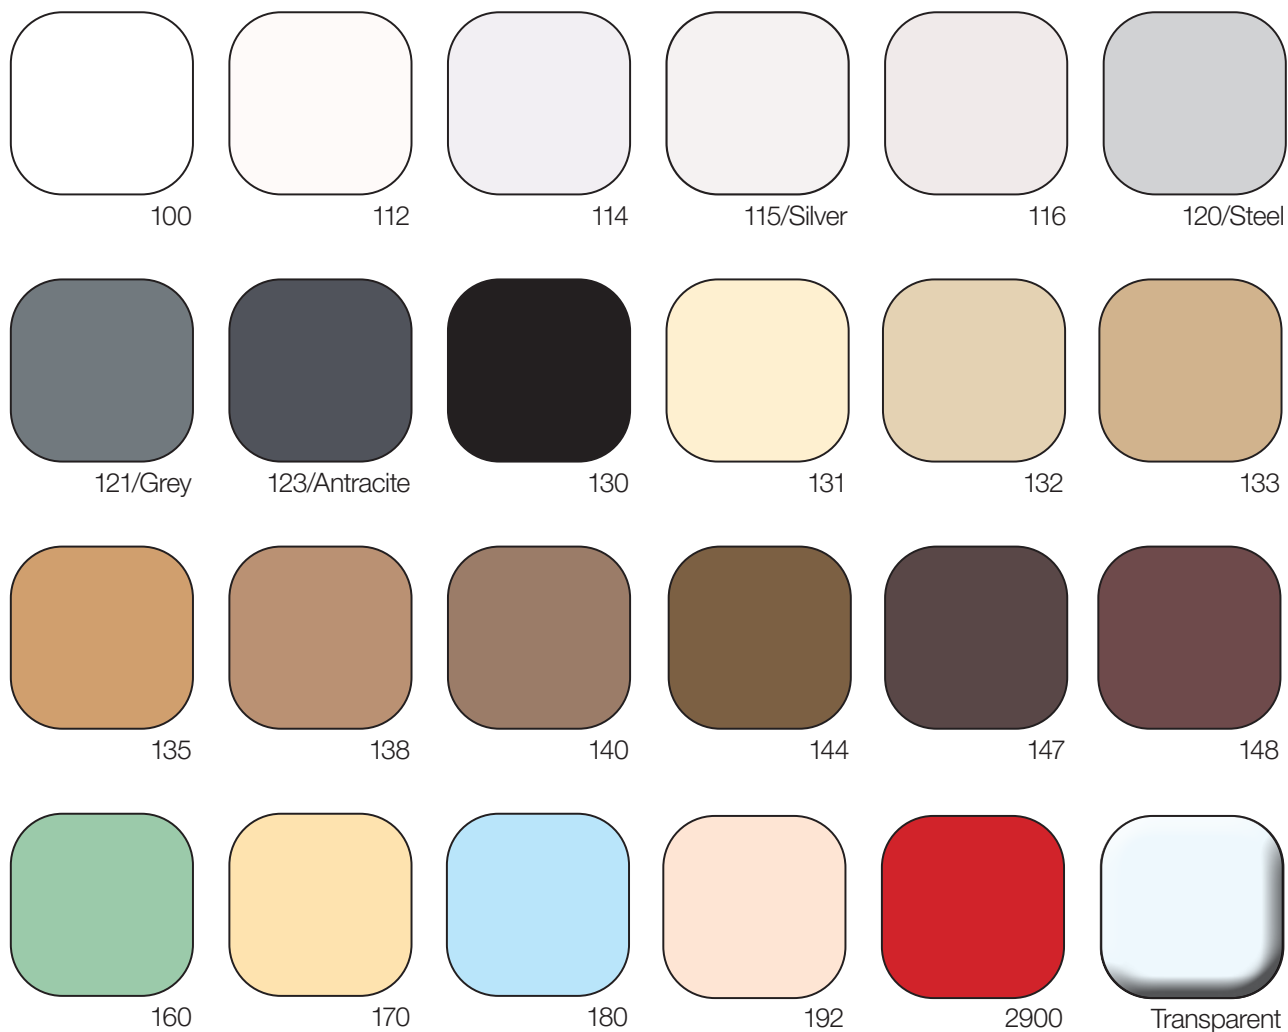

# supersil fargekart

Fugefargen er av stor betydning for uttrykket av det ferdige resultatet.

miras supersil er tilgjengelig i følgende farger:

Digitale fargekart og trykksaker kan ikke gjengi farge og tekstur 100% riktig. Fargekartet er derfor kun veiledende. Se evt. fargeprøver hos din forhandler.