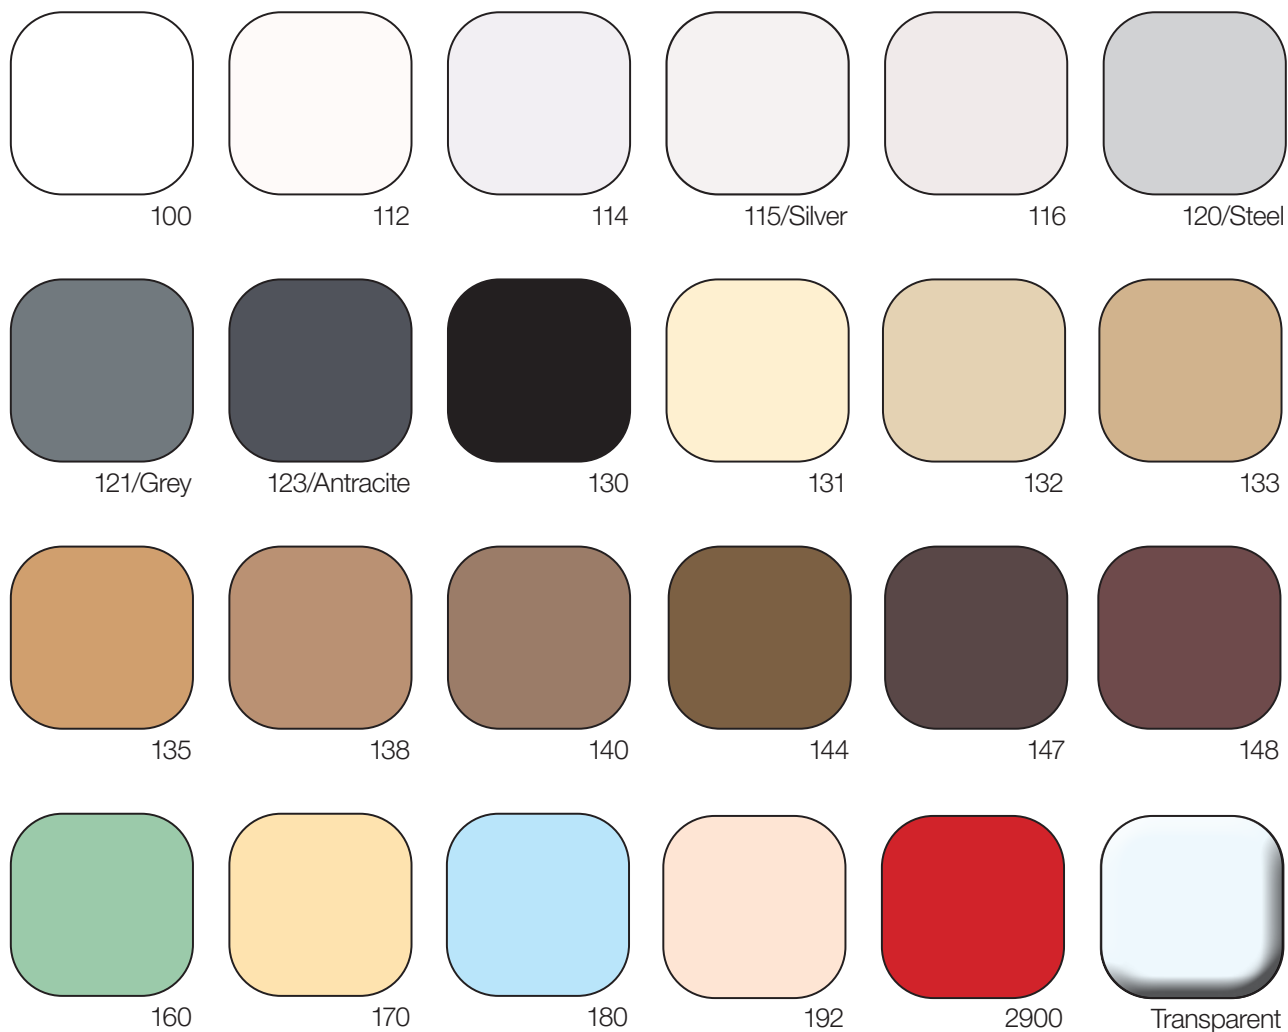

supersil färgkort

Fogfärgen är av stor betydelse för uttrycket av det färdiga resultatet.
miras supersil finns i följande färger:

Digitala färgkort och trycksaker kan inte återge färg och struktur 100% korrekt.
Färgkartan är därför endast för vägledning. Se evt. färgprover hos din återförsäljare.